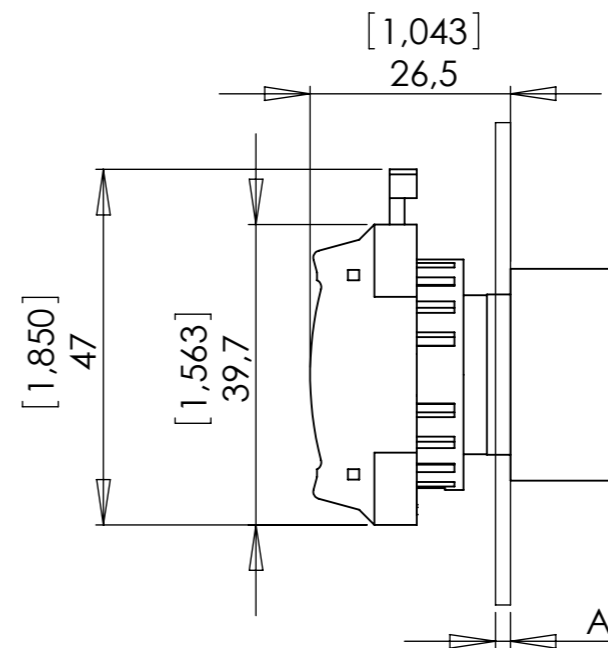

1

2

3

4

5

6

A

B

C

D

E

NOTA (A)
MÁXIMA ESPESSURA DO PAINEL = 5,0mm

NOTE (A)
MAXIMUM WIDTH PANEL = 5,0mm

NOTA (A)
MÁXIMA ESPESSURA DEL TABLERO = 5,0mm

CSW-BF0-CSW-BF1-CSW-BF2-CSW-BF3-CSW-BF4-CSW-BF5

27/11/2009

1:1

mm [inches]

A3