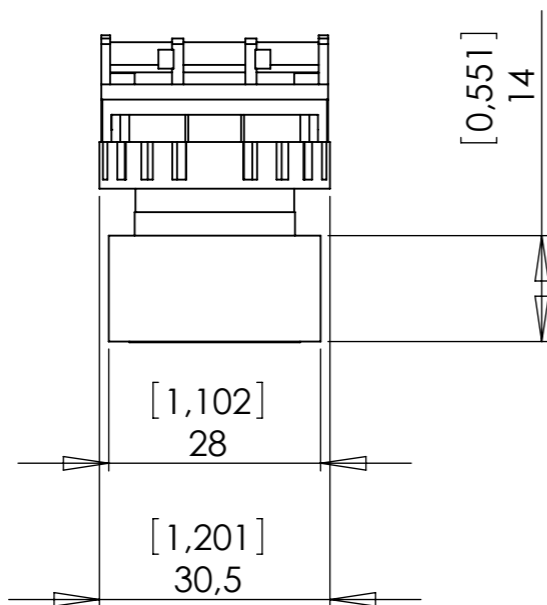

1

2

3

4

5

6

A

B

C

D

E

NOTA (A)
MÁXIMA ESPESSURA DO PAINEL = 5,0mm

NOTE (A)
MAXIMUM WIDTH PANEL = 5,0mm

NOTA (A)
MÁXIMA ESPESSURA DEL TABLERO = 5,0mm

CSW-BF0-CSW-BF1-CSW-BF2-CSW-BF3-CSW-BF4-CSW-BF5

27/11/2009

1:1

mm [inches]

A3