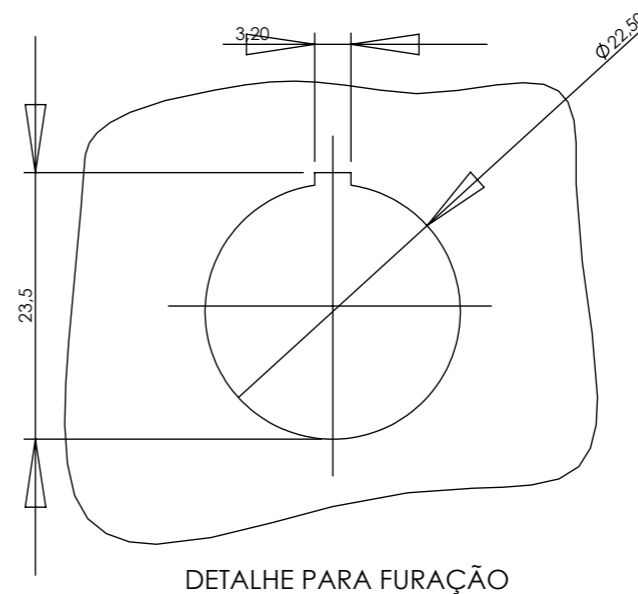

1

2

3

4

5

6

A

B

C

D

E

NOTA (A)
MÁXIMA ESPESSURA DO PAINEL = 5,0mm

NOTE (A)
MAXIMUM WIDTH PANEL = 5,0mm

NOTA (A)
MÁXIMA ESPESSURA DEL TABLERO = 5,0mm

CSW-BF0-CSW-BF1-CSW-BF2-CSW-BF3-CSW-BF4-CSW-BF5

27/11/2009

1:1

mm [inches]

A3