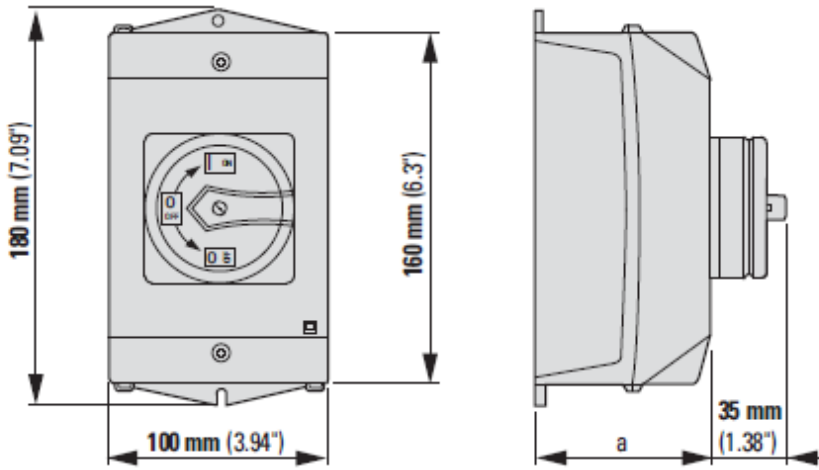

# Dimensions

Typ	a
P1-.../MBS/...	<b>81 mm (3.19")</b>
T0-.../MBS/...	<b>101 mm (3.98")</b>

P1-.../MBS/..., T0-.../MBS/...

mm	in	mm	∅	mm	in
7	0.28	2 x 4.2 x 8.2	d1	3.5	0.14
8	0.32	2 x 4.2 x 8.2	d1	3.5	0.14
10	0.39	2 x 4.2 x 8.2	d1	3.5	0.14
12	0.47	2 x 4.8 x 10.5	d2	4.1	0.16